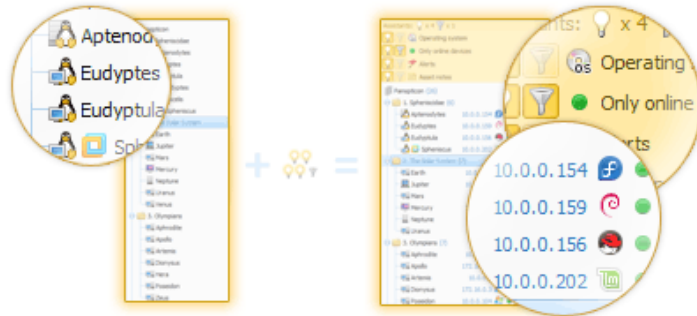

Und mehr...

Erstellen Sie eine Datenbank Ihrer Netzwerk-Benutzer; speichern Sie eine Anzahl Passwörter für verschiedene Anlagen und Protokolle; verfolgen Sie den Online-Status von Anlagen in Echtzeit; planen der Datenerfassung; visualisieren das Netzwerk mithilfe von Karten. Diese und viele andere Funktionen von TNI sparen Ihnen viel Zeit und Nerven bei einem Netzwerk-Audit.

Preis und Konditionen

Lizenz-Preise für Total Network Inventory von 82.00 EUR zu starten. Alle Benutzer werden auf kostenlosen Support, sowie Lizenzerneuerungen zum reduzierten Preis berechtigt.

Lesen Sie mehr auf dieser Seite:

<http://www.softinventive.de/store/total-network-inventory/>

Firma

Softinventive Lab wurde im Jahr 2006 von einer Gruppe junger Enthusiasten gegründet, die einen Weg suchten, Ihre Fähigkeiten und Kenntnisse anzuwenden, einen Platz in der Sonne zu finden und Ihre Ansichten zum Ausdruck zu bringen. Die Zeit verging wie im Flug und einfache Wünsche wurden zur Leidenschaft.

Adresse:

651 Holiday Drive, Foster Plaza 5, Suite 300, Pittsburgh, PA 15220, United States.

Telefonnummern:

Vereinigte Staaten: +1 206 262 7566

Großbritannien: +44 20 7193 4266