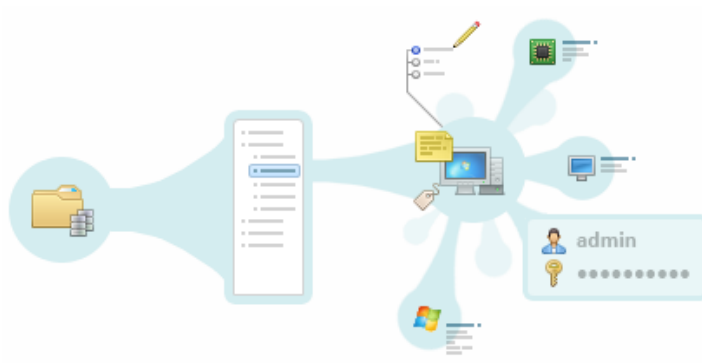

Total Network Inventory 4

Broschüre

Einführung von **Total Network Inventory**, PC-Audit und des Software-Inventur-Systems.

Netzwerk-Scannen

Computer mit **Windows, OS X, Linux, FreeBSD** oder **ESX/ESXi** können ohne vorinstallierte Agenten gescannt werden - Sie brauchen nur das Administrator-Passwort zu kennen. Scannen von einzelnen Knoten, Netzwerk-Adressräumen und **Active-Directory-Strukturen**.

Inventur

Im zentralisierten Speicher von TNI belegt jeder Computer mehrere Dutzend Kilobyte. Anlagen können gruppiert, mit Kommentaren versehen und mit zusätzlichen Informationen verknüpft werden. Total Network Inventory zeigt Ihr Netzwerk in all seiner Schönheit!

Änderungsprotokoll

Erkennen und Durchsuchen von Änderungen in Hardware und Software. Lassen Sie sich benachrichtigen, wenn eine Anwendung auf irgendeinem Computer in Ihrem Netzwerk installiert, deinstalliert oder aktualisiert wird, sehen Sie, wenn Hardware verbunden oder entfernt wird, wie der Festplattenplatz dynamisch genutzt wird, und vieles mehr.