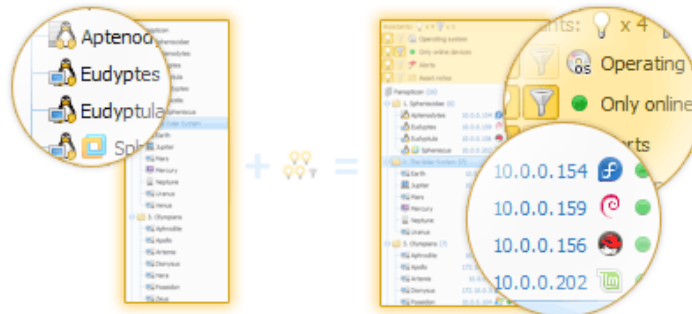

Tracking

Verfolgen Sie das Vorhandensein von Software auf beliebigen Geräten. Mit Software-Tracking können Sie Software als Obligatorisch oder Verboten für bestimmte Computergruppen markieren.

Must-have for selected	Total: 2	Forbidden for selected	Total: 4
Violations: 1		Violations: 0	
Jupiter	not found	Ok	4
Poseidon	found	Dionysus	not found
		Apollo	not found
		Zeus	not found
		Hera	not found

Änderungsprotokoll

Erkennen und Durchsuchen von Änderungen in Hardware und Software. Lassen Sie sich benachrichtigen, wenn eine Anwendung auf irgendeinem Computer in Ihrem Netzwerk installiert, deinstalliert oder aktualisiert wird, sehen Sie, wenn Hardware verbunden oder entfernt wird, wie der Festplattenplatz dynamisch genutzt wird, und vieles mehr.

verfolgen Sie den Online-Status von Anlagen in Echtzeit; planen der Datenerfassung; visualisieren das Netzwerk mithilfe von Karten. Diese und viele andere Funktionen von TNI sparen Ihnen viel Zeit und Nerven bei einem Netzwerk-Audit.